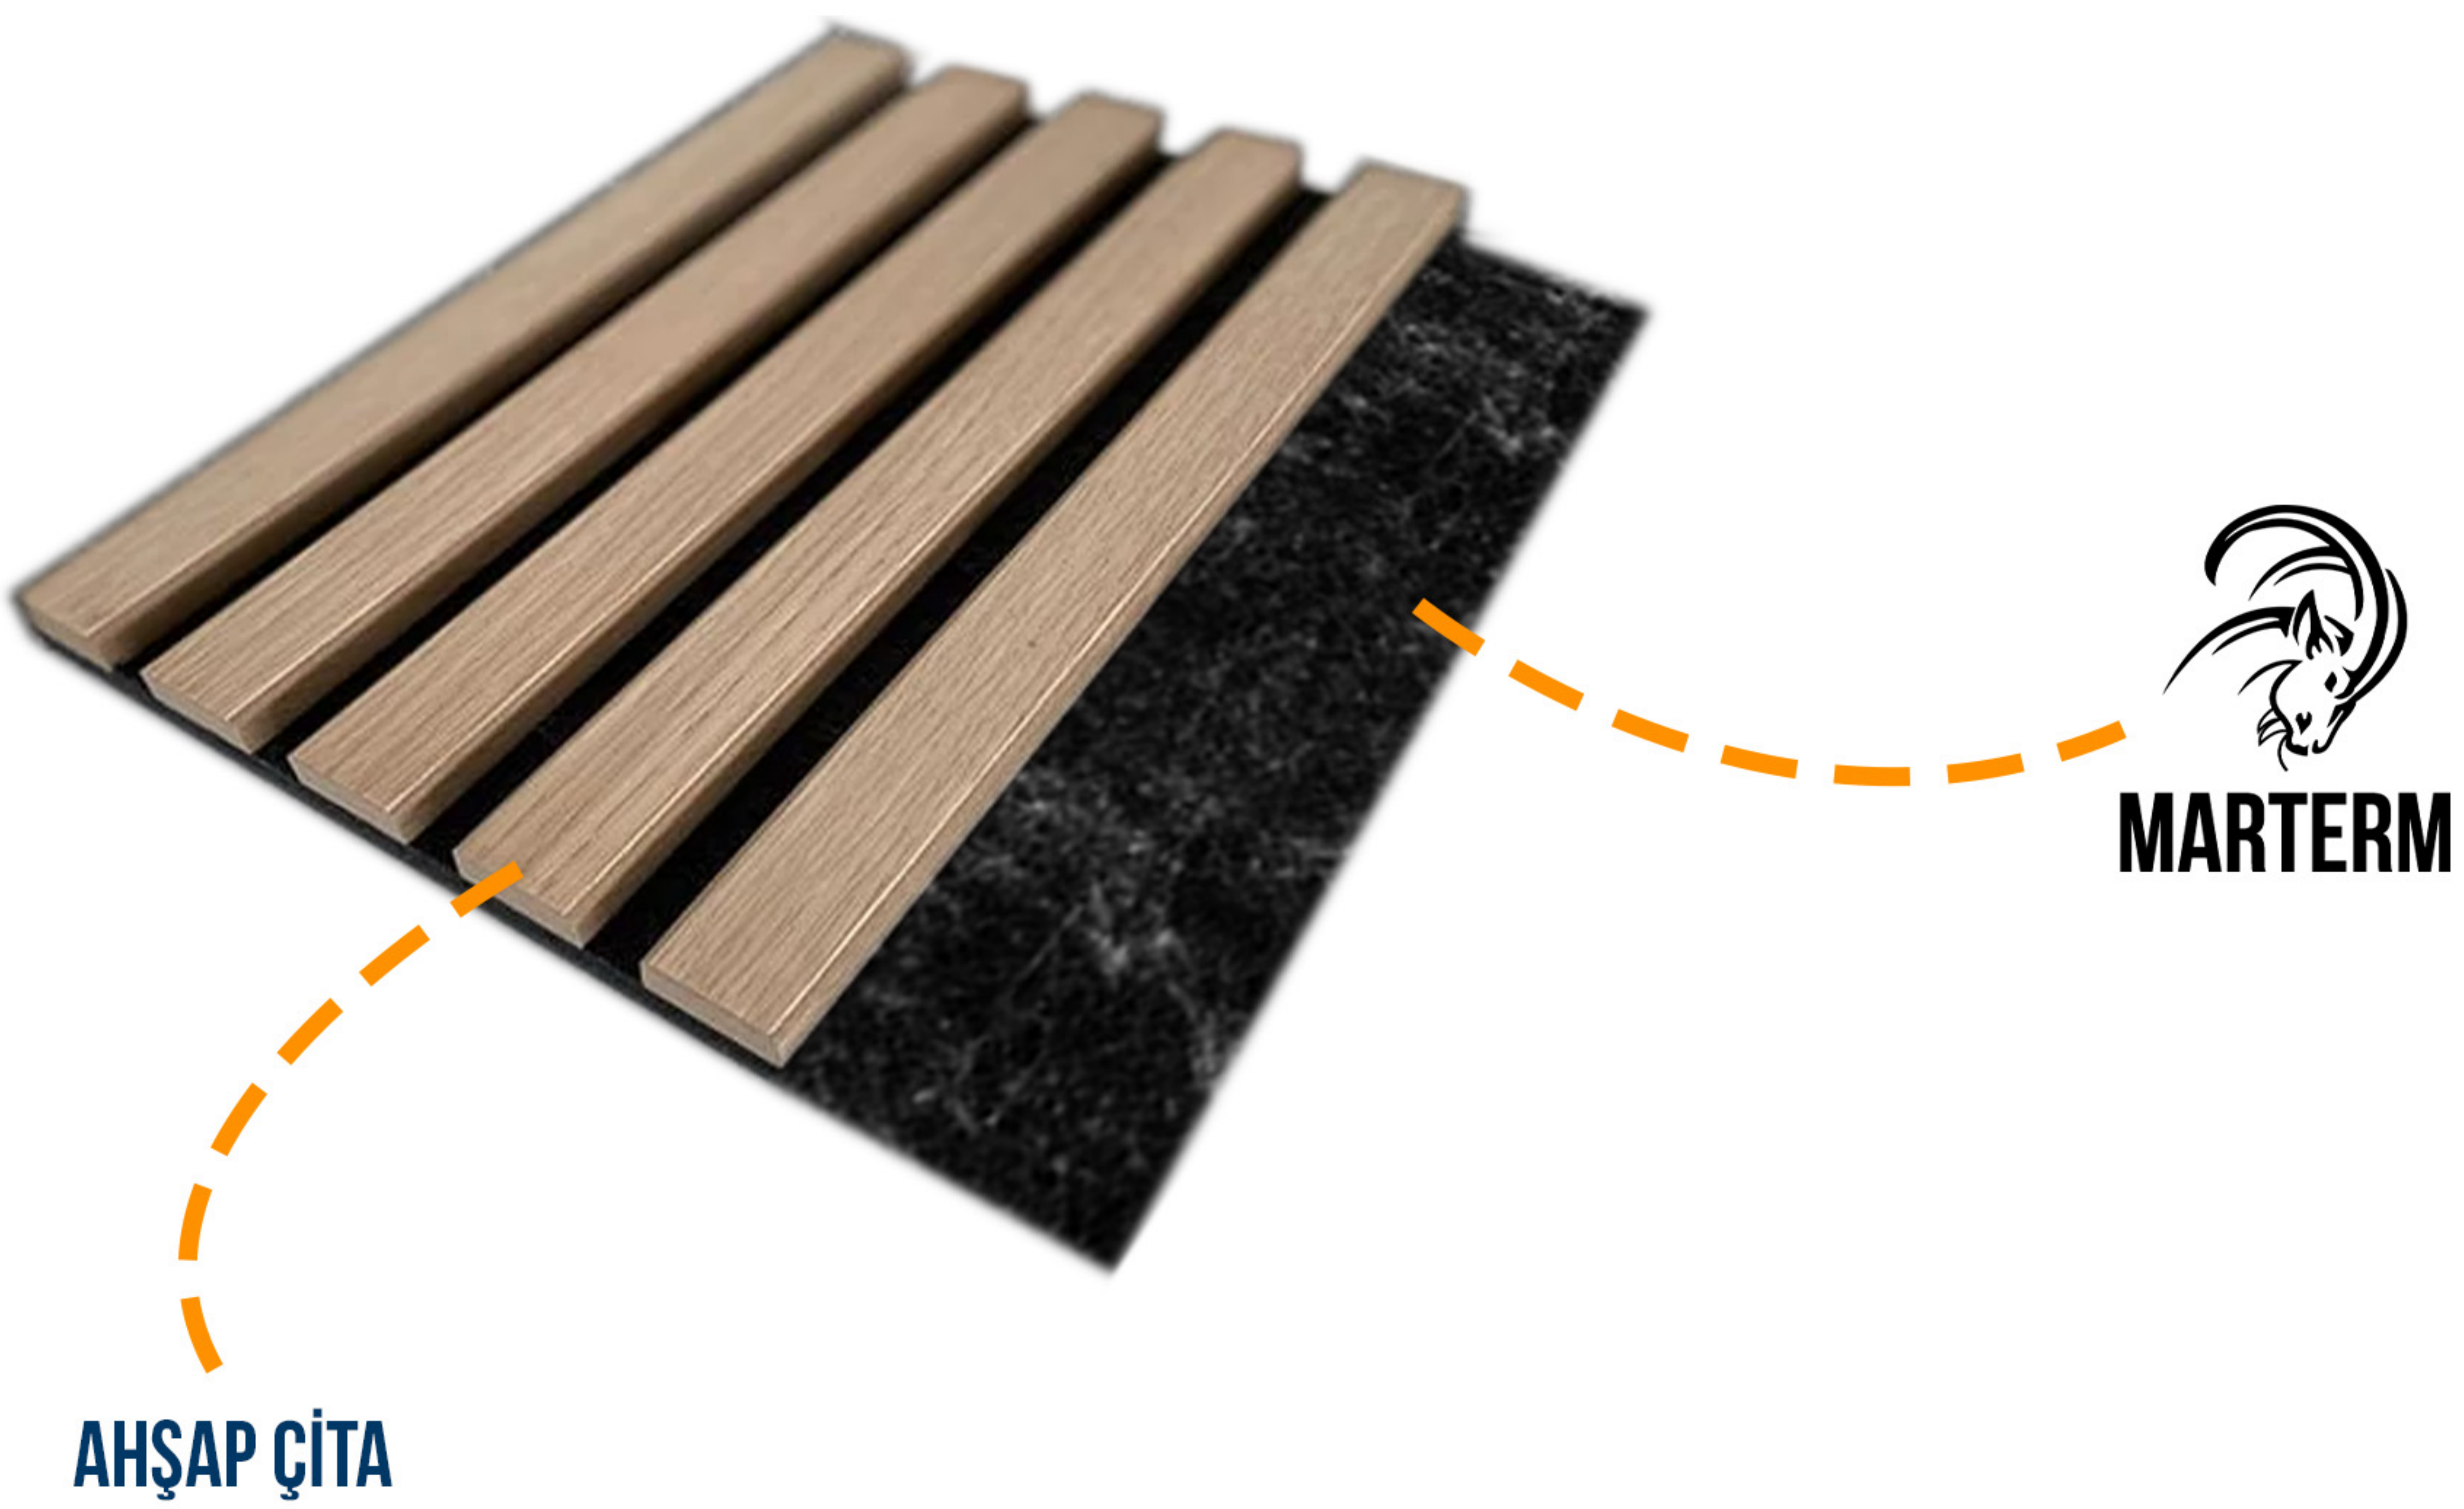

AKUSTİK AHŞAP ÇİTALİ **MARTERM** KEÇE PANEL