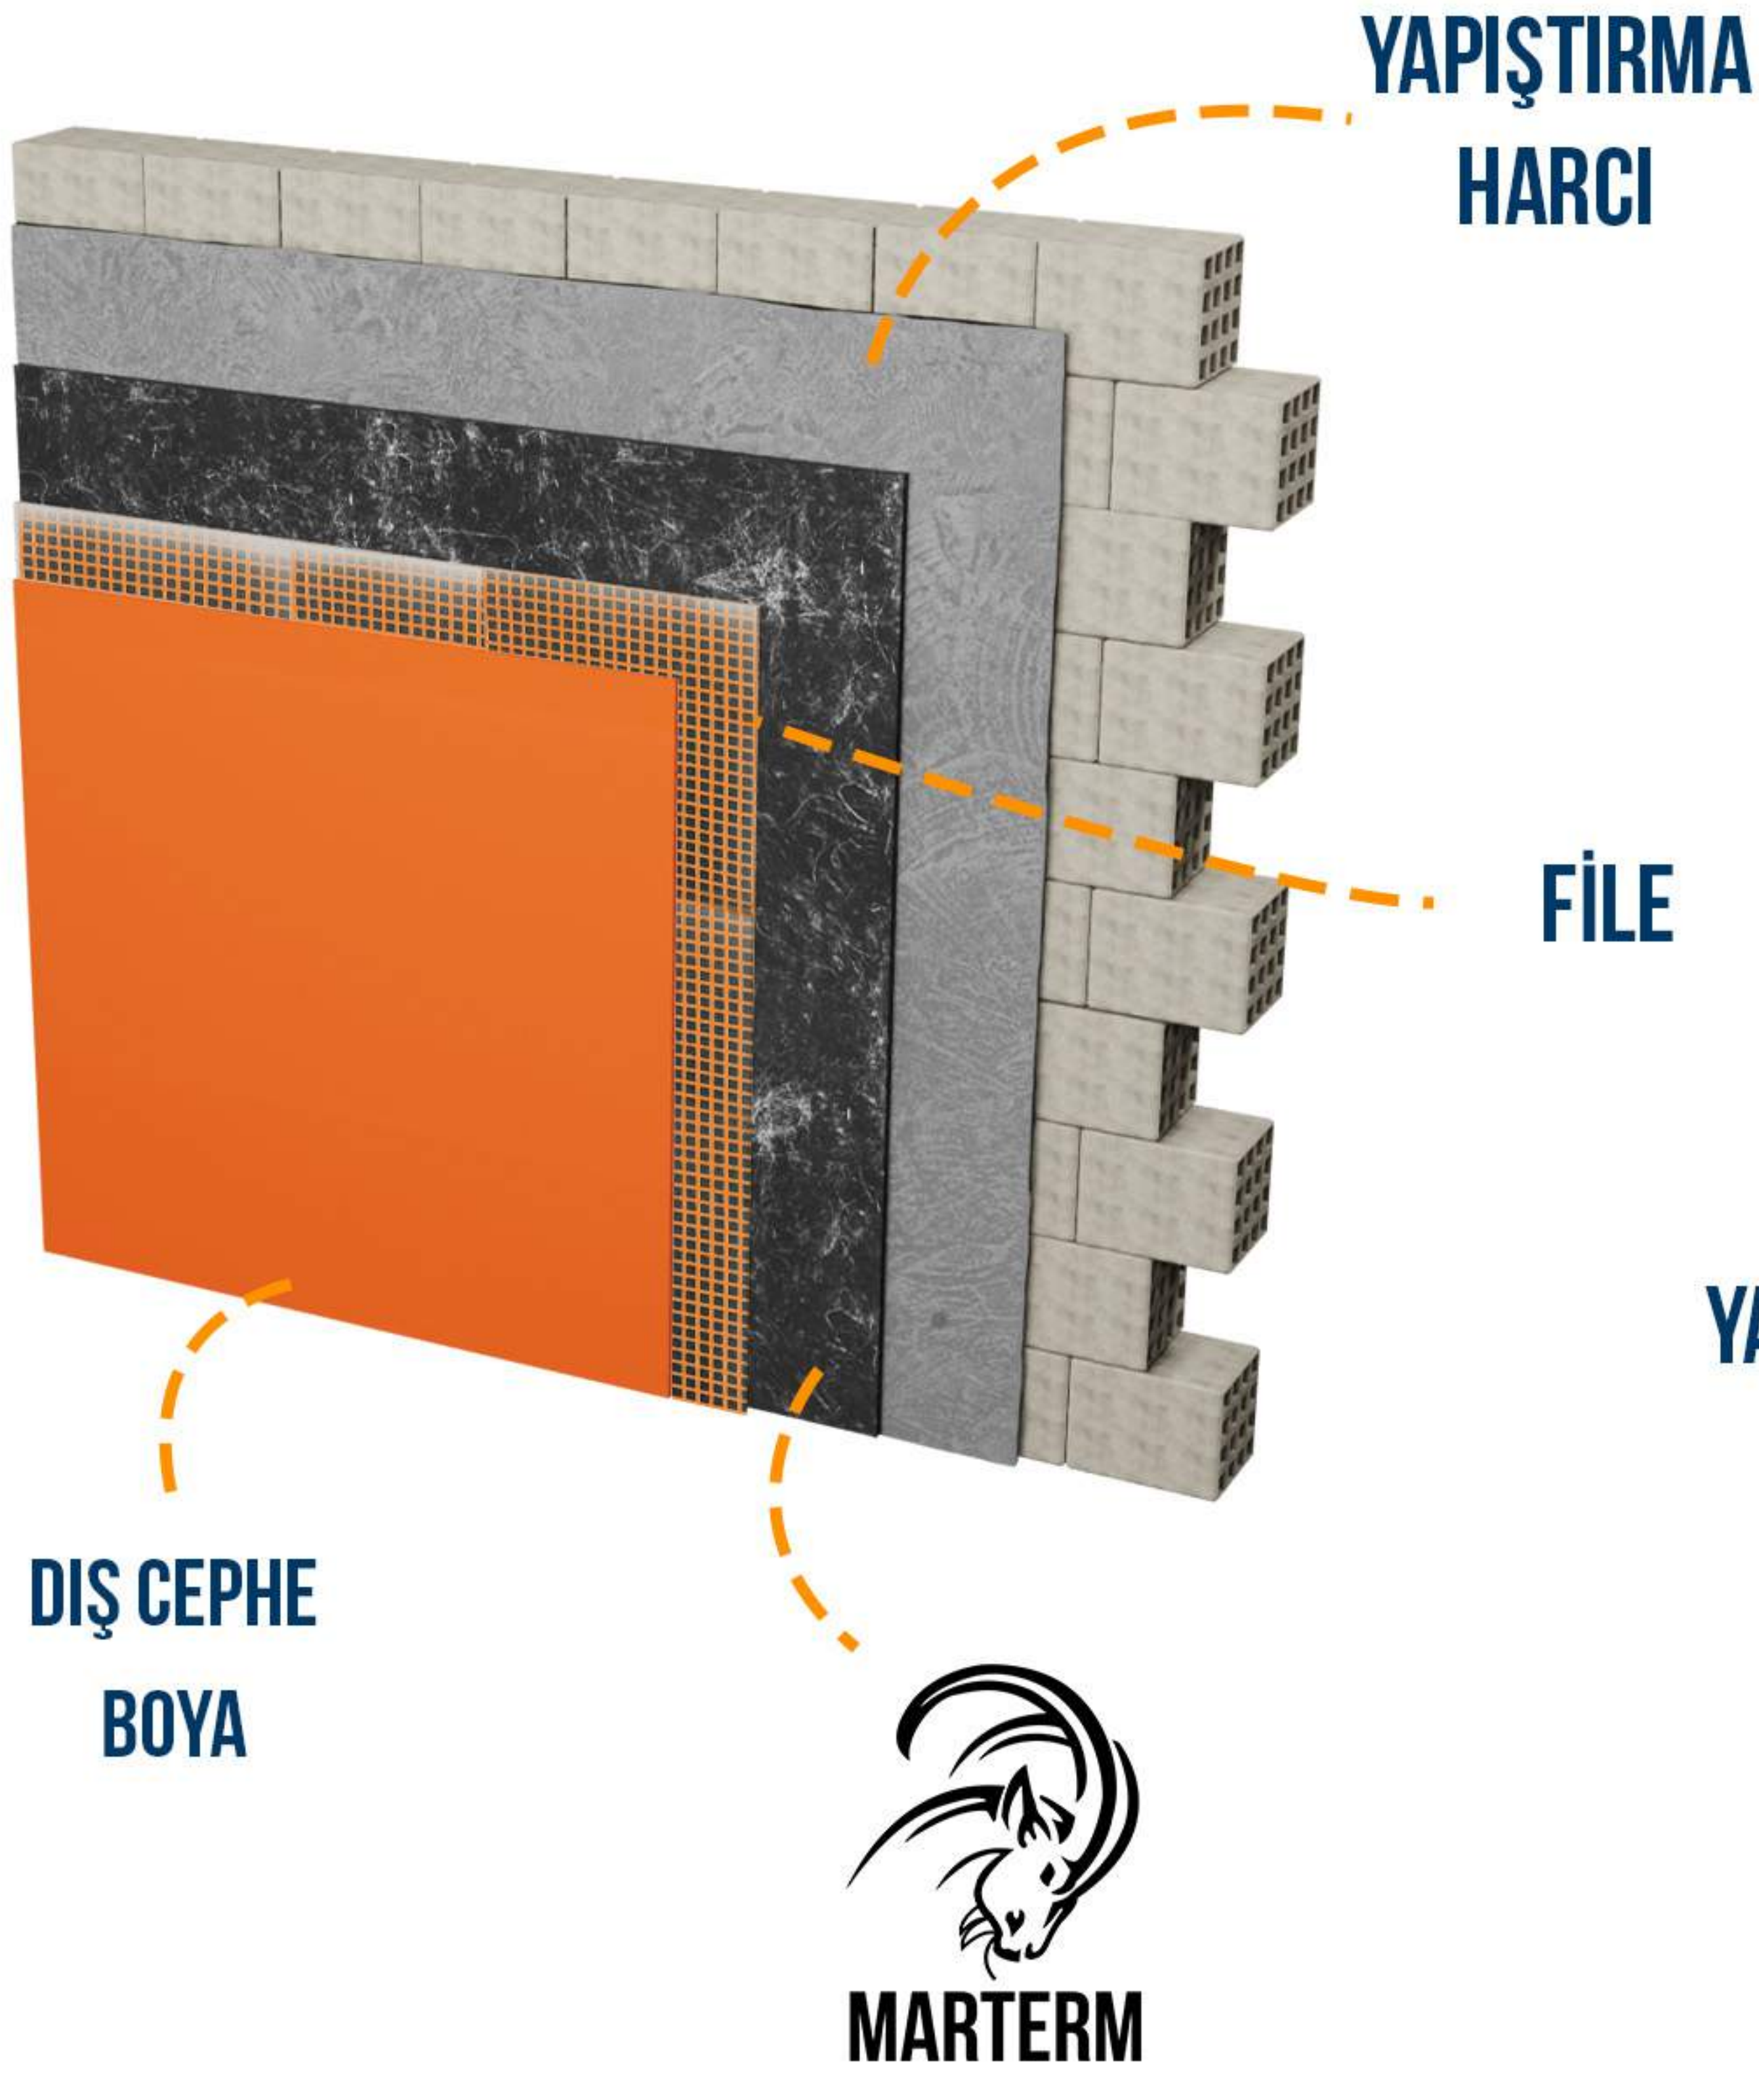

Ürün Kullanım Alanları

Keçi Kılı ve Polyester Lif Yalıtım Malzemesi: Çok Yönlü Yalıtım Çözümü

Keçi kılı ve polyester lif karışımından üretilen bu yalıtım malzemesi, geniş kullanım alanları ve avantajlarıyla dikkat çeker. Çatı ve duvar yalıtımında enerji tasarrufu ve ısı konforu sunarken, zemin ve tavanlarda ise hem ısı hem de ses yalıtımı sağlar.

Evler, işyerleri, okullar ve hastaneler gibi mekanlarda tercih edilen bu çevre dostu malzeme, sağlıklı ve konforlu ortamlar yaratır. Enerji tasarrufu ile maliyetleri düşüren bu çok yönlü yalıtım çözümü, geleceğin yalıtım tercihlerinde önemli bir yer edinmeye devam edecektir.

DIŞ CEPHE MARTERM KEÇE YALITIM UYGULAMA ÖRNEĞİ