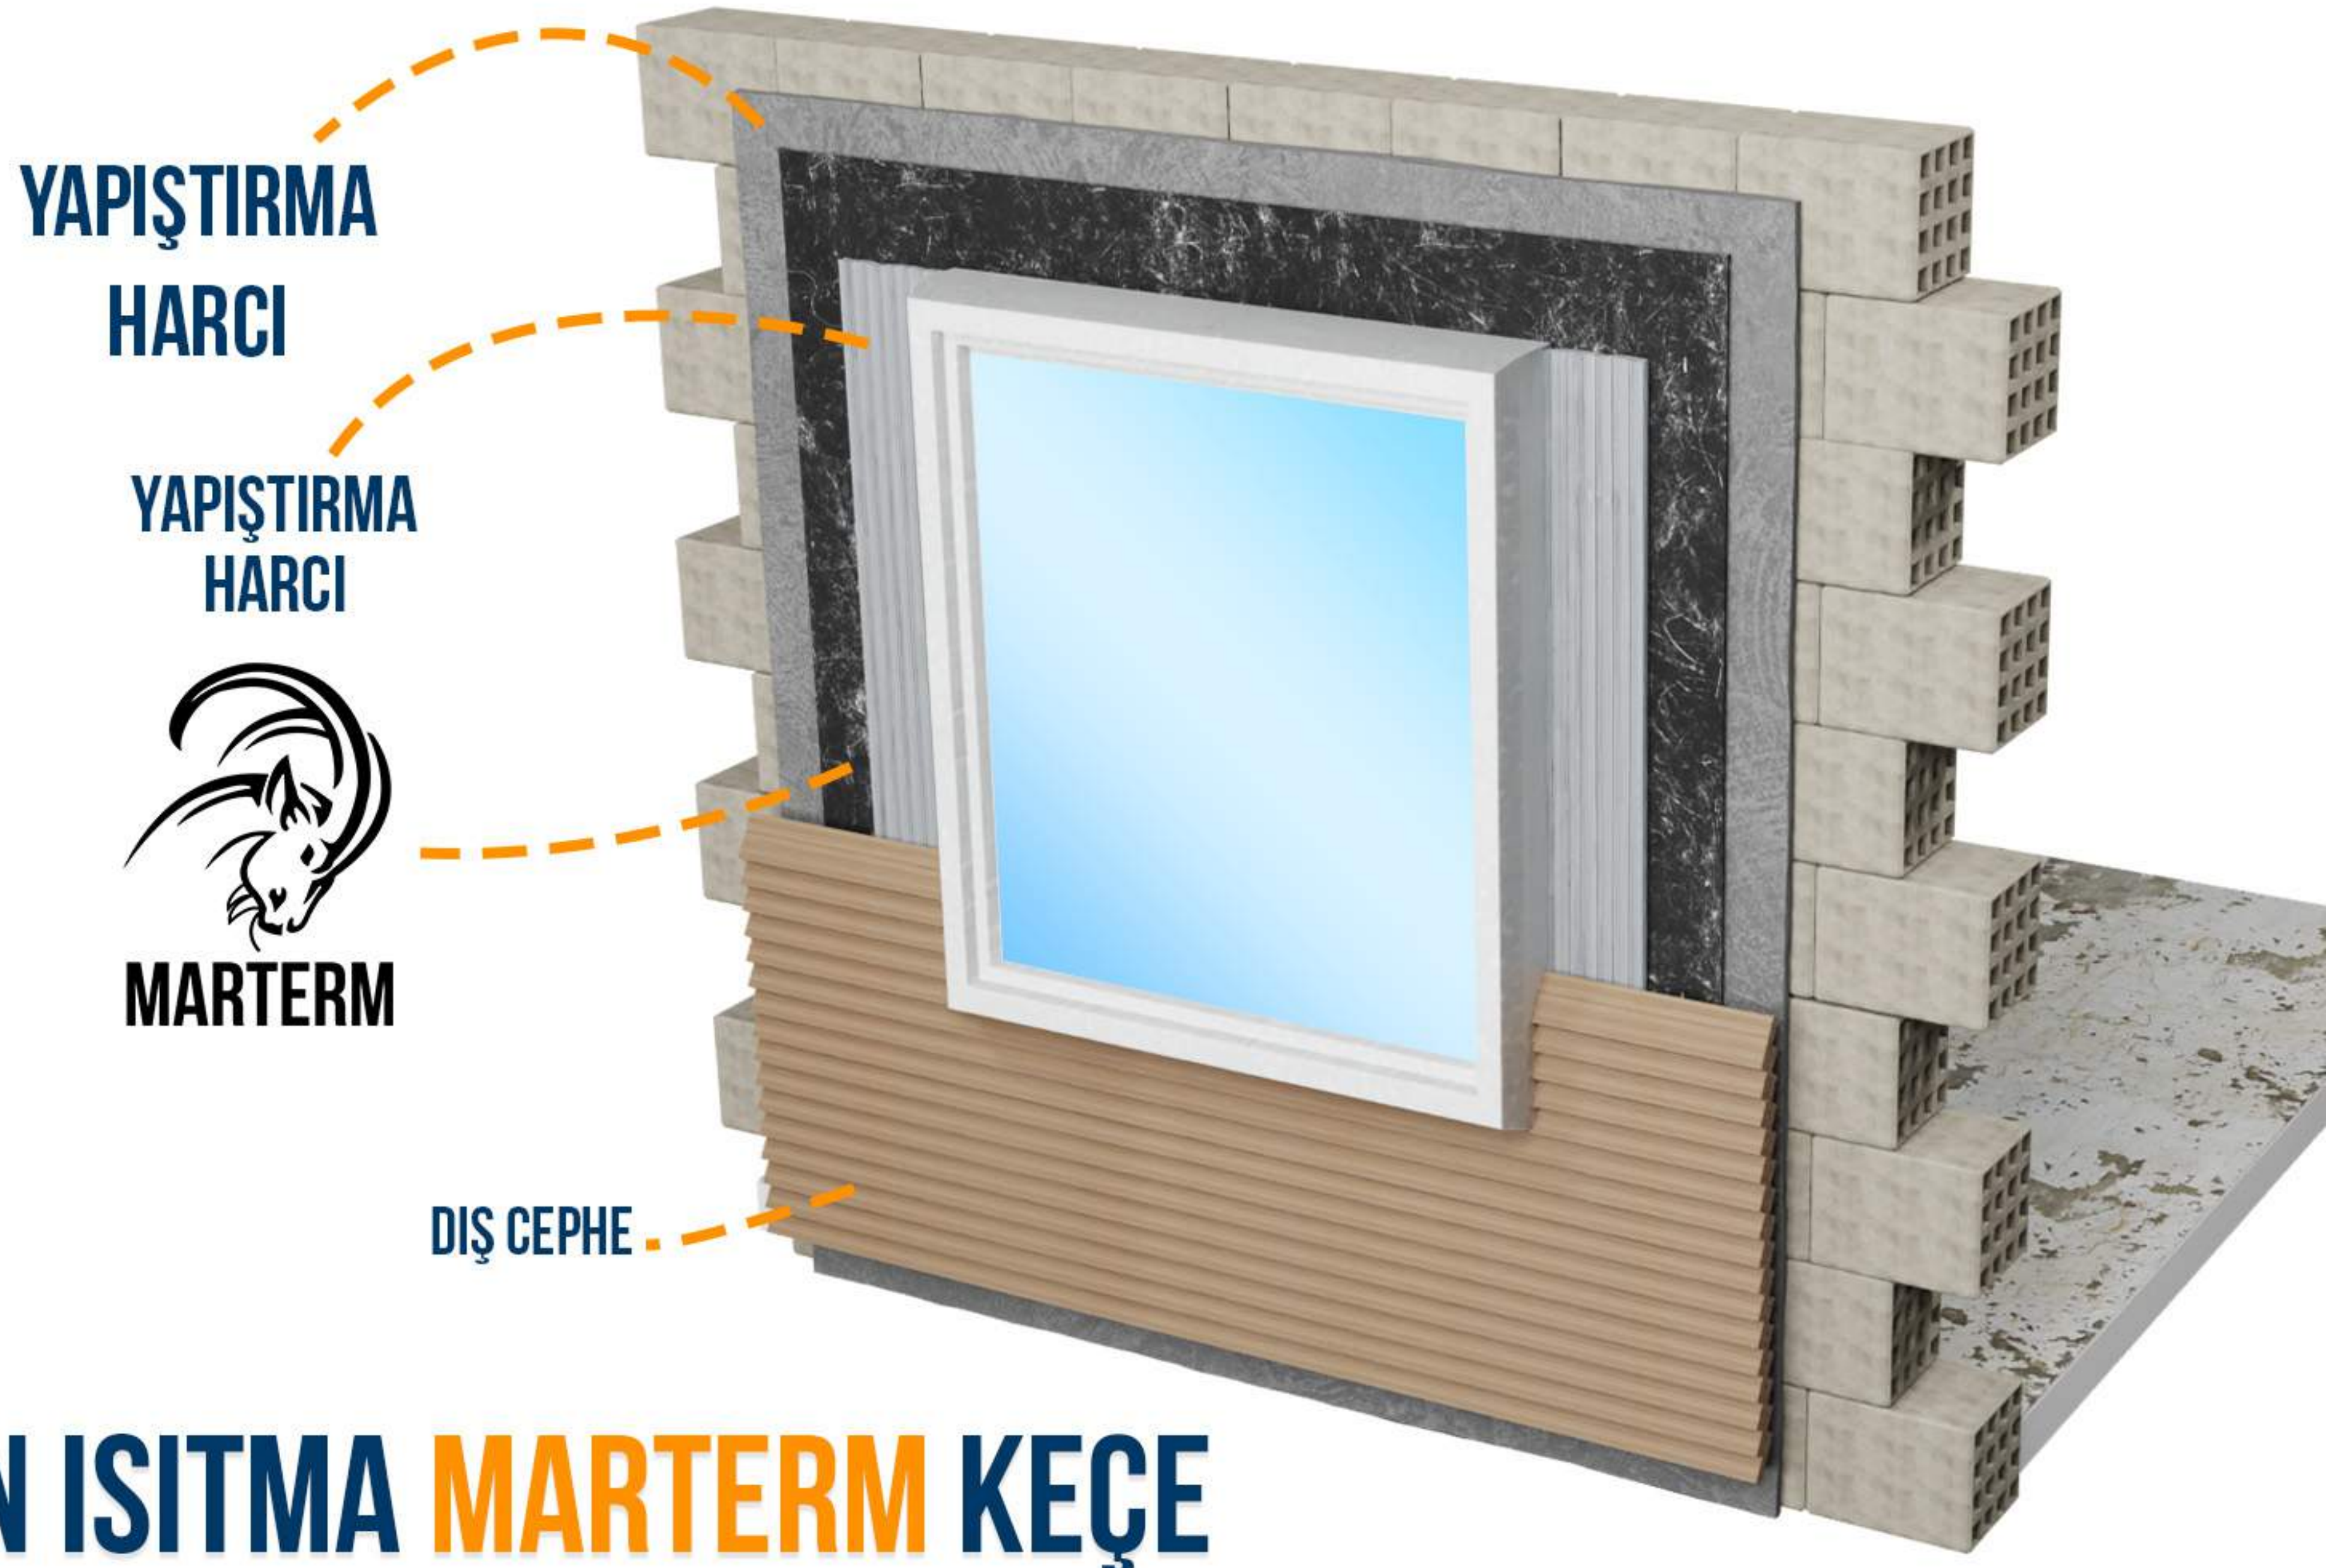

DIŞ CEPHE KAPLAMA VE MARTERM KEÇE YALITIM UYGULAMA ÖRNEĞİ